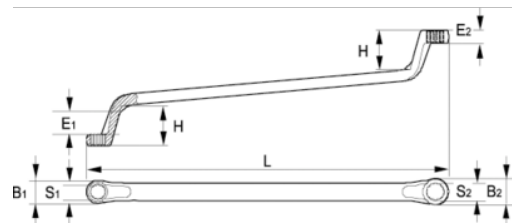

15-3032-1

Juego de llaves de estrella de dos bocas 30-32 m, con clip

DETALLES DEL PRODUCTO

- Llave de estrella extra-acodada en dimensiones métricas.
- Acabado: cromado mate.
- Material: aleación de acero de alto rendimiento.
- Dureza: 42-48 HRC.
- Normas: ISO 10104 y DIN 838.
- -1 blíster y 2 embalajes industriales.

ATRIBUTOS DE PRODUCTO

Producto	S1	S2	B1	B2	E1	E2	Altura de	L	 g
15-3032-1	30 mm	32 mm	42.2 mm	45.5 mm	14.8 mm	15.8 mm	37 mm	372 mm	635 g