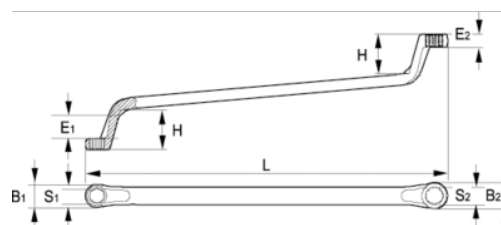

**15-3032-1**

**Juego de llaves de estrella de dos bocas 30-32 m, con clip**

### DETALLES DEL PRODUCTO

- Llave de estrella extra-acodada en dimensiones métricas.
- Acabado: cromado mate.
- Material: aleación de acero de alto rendimiento.
- Dureza: 42-48 HRC.
- Normas: ISO 10104 y DIN 838.
- -1 blíster y 2 embalajes industriales.

### ATRIBUTOS DE PRODUCTO

Producto	<b>S1</b>	<b>S2</b>	<b>B1</b>	<b>B2</b>	<b>E1</b>	<b>E2</b>	Altura de	<b>L</b>	 <b>g</b>
<b>15-3032-1</b>	30 mm	32 mm	42.2 mm	45.5 mm	14.8 mm	15.8 mm	37 mm	372 mm	635 g