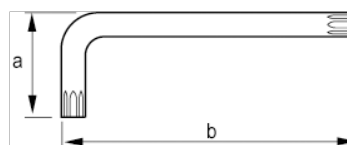

457061

**Llave acodada Torx pavonada,
T6 x 75**

DETALLES DEL PRODUCTO

- Llaves tipo allen TORX® largas.
- Llave larga.
- La larga garra proporciona una mayor transmisión del par de apriete y más accesibilidad.
- El tratamiento con acabado oxidado proporciona una excelente protección de la superficie; mayor precisión en la punta.
- Acero de alta calidad, totalmente templado.
- La medida está grabada con láser en la varilla para facilitar la identificación.
- Embalaje industrial.

ATRIBUTOS DE PRODUCTO

Producto			A	B	
457061	T 6	1.65 mm	15 mm	75 mm	4 g