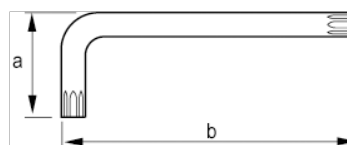

457071

**Llave acodada Torx pavonada,  
T7 x 80**

## DETALLES DEL PRODUCTO

- Llaves tipo allen TORX® largas.
- Llave larga.
- La larga garra proporciona una mayor transmisión del par de apriete y más accesibilidad.
- El tratamiento con acabado oxidado proporciona una excelente protección de la superficie; mayor precisión en la punta.
- Acero de alta calidad, totalmente templado.
- La medida está grabada con láser en la varilla para facilitar la identificación.
- Embalaje industrial.

## ATRIBUTOS DE PRODUCTO

Producto			<b>A</b>	<b>B</b>	
<b>457071</b>	T 7	1.97 mm	16 mm	80 mm	4 g