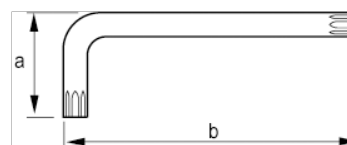

457101

**Llave acodada Torx pavonada,  
T10 x 86**

## DETALLES DEL PRODUCTO

- Llaves tipo allen TORX® largas.
- Llave larga.
- La larga garra proporciona una mayor transmisión del par de apriete y más accesibilidad.
- El tratamiento con acabado oxidado proporciona una excelente protección de la superficie; mayor precisión en la punta.
- Acero de alta calidad, totalmente templado.
- La medida está grabada con láser en la varilla para facilitar la identificación.
- Embalaje industrial.

## ATRIBUTOS DE PRODUCTO

Producto			<b>A</b>	<b>B</b>	
<b>457101</b>	T 10	2.72 mm	17 mm	86 mm	6 g