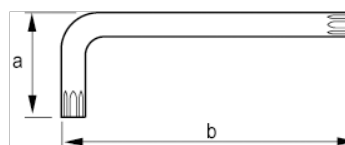

457151

**Llave acodada Torx pavonada,
T15 x 90**

DETALLES DEL PRODUCTO

- Llaves tipo allen TORX® largas.
- Llave larga.
- La larga garra proporciona una mayor transmisión del par de apriete y más accesibilidad.
- El tratamiento con acabado oxidado proporciona una excelente protección de la superficie; mayor precisión en la punta.
- Acero de alta calidad, totalmente templado.
- La medida está grabada con láser en la varilla para facilitar la identificación.
- Embalaje industrial.

ATRIBUTOS DE PRODUCTO

Producto			A	B	
457151	T 15	3.26 mm	18 mm	90 mm	10 g