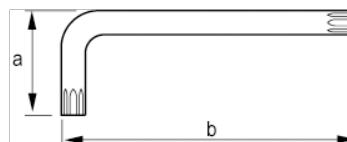

457151

Llave acodada Torx pavonada,
T15 x 90

DETALLES DEL PRODUCTO

- Llaves tipo allen TORX® largas.
- Llave larga.
- La larga garra proporciona una mayor transmisión del par de apriete y más accesibilidad.
- El tratamiento con acabado oxidado proporciona una excelente protección de la superficie; mayor precisión en la punta.
- Acero de alta calidad, totalmente templado.
- La medida está grabada con láser en la varilla para facilitar la identificación.
- Embalaje industrial.

ATRIBUTOS DE PRODUCTO

Producto			A	B	
457151	T 15	3.26 mm	18 mm	90 mm	10 g