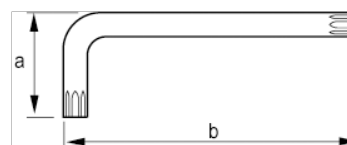

457201

**Llave acodada Torx pavonada,
T20 x 95**

DETALLES DEL PRODUCTO

- Llaves tipo allen TORX® largas.
- Llave larga.
- La larga garra proporciona una mayor transmisión del par de apriete y más accesibilidad.
- El tratamiento con acabado oxidado proporciona una excelente protección de la superficie; mayor precisión en la punta.
- Acero de alta calidad, totalmente templado.
- La medida está grabada con láser en la varilla para facilitar la identificación.
- Embalaje industrial.

ATRIBUTOS DE PRODUCTO

Producto			A	B	
457201	T 20	3.84 mm	19 mm	95 mm	11 g