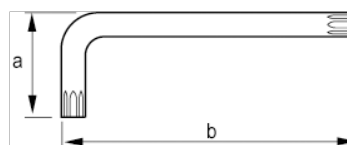

457251

**Llave acodada Torx pavonada,
T25 × 100**

DETALLES DEL PRODUCTO

- Llaves tipo allen TORX® largas.
- Llave larga.
- La larga garra proporciona una mayor transmisión del par de apriete y más accesibilidad.
- El tratamiento con acabado oxidado proporciona una excelente protección de la superficie; mayor precisión en la punta.
- Acero de alta calidad, totalmente templado.
- La medida está grabada con láser en la varilla para facilitar la identificación.
- Embalaje industrial.

ATRIBUTOS DE PRODUCTO

Producto			A	B	
457251	T 25	4.4 mm	20 mm	100 mm	17 g