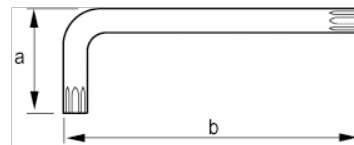

457301

**Llave acodada Torx pavonada,  
T30 × 114**

## DETALLES DEL PRODUCTO

- Llaves tipo allen TORX® largas.
- Llave larga.
- La larga garra proporciona una mayor transmisión del par de apriete y más accesibilidad.
- El tratamiento con acabado oxidado proporciona una excelente protección de la superficie; mayor precisión en la punta.
- Acero de alta calidad, totalmente templado.
- La medida está grabada con láser en la varilla para facilitar la identificación.
- Embalaje industrial.

## ATRIBUTOS DE PRODUCTO

Producto			<b>A</b>	<b>B</b>	
<b>457301</b>	T 30	5.49 mm	24 mm	114 mm	29 g