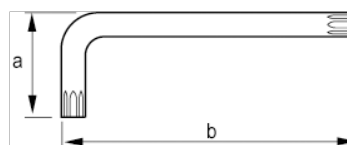

457401

**Llave acodada Torx pavonada,
T40 × 124**

DETALLES DEL PRODUCTO

- Llaves tipo allen TORX® largas.
- Llave larga.
- La larga garra proporciona una mayor transmisión del par de apriete y más accesibilidad.
- El tratamiento con acabado oxidado proporciona una excelente protección de la superficie; mayor precisión en la punta.
- Acero de alta calidad, totalmente templado.
- La medida está grabada con láser en la varilla para facilitar la identificación.
- Embalaje industrial.

ATRIBUTOS DE PRODUCTO

Producto			A	B	
457401	T 40	6.6 mm	26 mm	124 mm	43 g