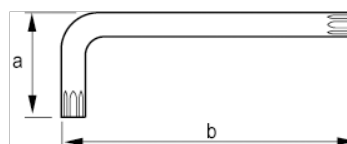

457401

Llave acodada Torx pavonada,  
T40 × 124

## DETALLES DEL PRODUCTO

- Llaves tipo allen TORX® largas.
- Llave larga.
- La larga garra proporciona una mayor transmisión del par de apriete y más accesibilidad.
- El tratamiento con acabado oxidado proporciona una excelente protección de la superficie; mayor precisión en la punta.
- Acero de alta calidad, totalmente templado.
- La medida está grabada con láser en la varilla para facilitar la identificación.
- Embalaje industrial.

## ATRIBUTOS DE PRODUCTO

Producto			<b>A</b>	<b>B</b>	
457401	T 40	6.6 mm	26 mm	124 mm	43 g