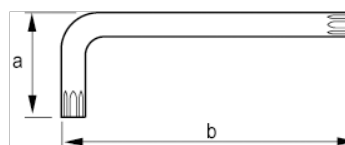

457451

**Llave acodada Torx pavonada,
T45 × 133**

DETALLES DEL PRODUCTO

- Llaves tipo allen TORX® largas.
- Llave larga.
- La larga garra proporciona una mayor transmisión del par de apriete y más accesibilidad.
- El tratamiento con acabado oxidado proporciona una excelente protección de la superficie; mayor precisión en la punta.
- Acero de alta calidad, totalmente templado.
- La medida está grabada con láser en la varilla para facilitar la identificación.
- Embalaje industrial.

ATRIBUTOS DE PRODUCTO

Producto			A	B	
457451	T 45	7.7 mm	29 mm	133 mm	61 g