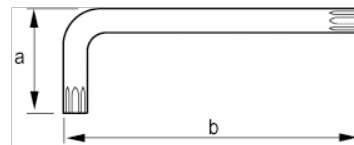

457501

**Llave acodada Torx pavonada,
T50 × 152**

DETALLES DEL PRODUCTO

- Llaves tipo allen TORX® largas.
- Llave larga.
- La larga garra proporciona una mayor transmisión del par de apriete y más accesibilidad.
- El tratamiento con acabado oxidado proporciona una excelente protección de la superficie; mayor precisión en la punta.
- Acero de alta calidad, totalmente templado.
- La medida está grabada con láser en la varilla para facilitar la identificación.
- Embalaje industrial.

ATRIBUTOS DE PRODUCTO

Producto			A	B	
457501	T 50	8.83 mm	32 mm	152 mm	88 g