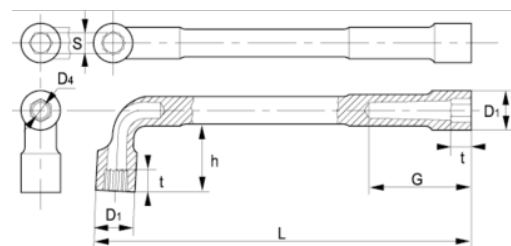

51-14-1

Llave de tubo de dos bocas 6 x 12 (14 mm), con clip

DETALLES DEL PRODUCTO

- Llave de tubo de dos bocas en L en dimensiones métricas
- Las llaves tienen una boca hexagonal y otra bi-hexagonal.
- Lado más largo: hexagonal.
- Lado más corta, para una mayor accesibilidad: bi-hexagonal.
- Acabado: cromado mate.
- Material: aleación de acero de alto rendimiento.
- Dureza: 42-50 HRC.
- Normas: ISO 1711, ISO 691 e ISO 2236.
- -1 blíster.

ATRIBUTOS DE PRODUCTO

Producto	S	D1	D4	G	h	t	L	
51-14-1	14 mm	21 mm	10.5 mm	40 mm	31.5 mm	13 mm	160 mm	190 g