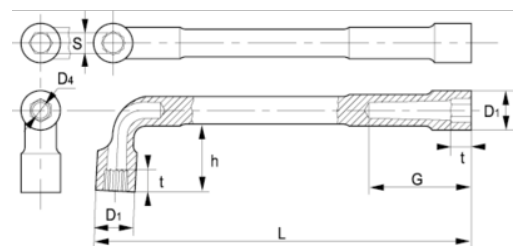

51-14-1

**Llave de tubo de dos bocas 6 × 12
(14 mm), con clip**

DETALLES DEL PRODUCTO

- Llave de tubo de dos bocas en L en dimensiones métricas
- Las llaves tienen una boca hexagonal y otra bi-hexagonal.
- Lado más largo: hexagonal.
- Lado más corta, para una mayor accesibilidad: bi-hexagonal.
- Acabado: cromado mate.
- Material: aleación de acero de alto rendimiento.
- Dureza: 42-50 HRC.
- Normas: ISO 1711, ISO 691 e ISO 2236.
- -1 blíster.

ATRIBUTOS DE PRODUCTO

Producto	S	D1	D4	G	h	t	L	
51-14-1	14 mm	21 mm	10.5 mm	40 mm	31.5 mm	13 mm	160 mm	190 g