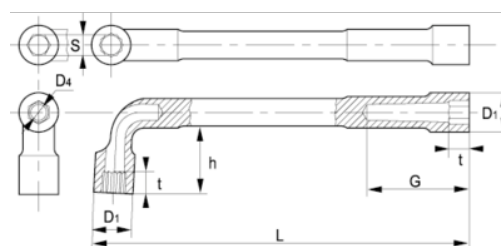

51-15-1

**Llave de tubo de dos bocas 6 × 12
(15 mm), con clip**

DETALLES DEL PRODUCTO

- Llave de tubo de dos bocas en L en dimensiones métricas
- Las llaves tienen una boca hexagonal y otra bi-hexagonal.
- Lado más largo: hexagonal.
- Lado más corta, para una mayor accesibilidad: bi-hexagonal.
- Acabado: cromado mate.
- Material: aleación de acero de alto rendimiento.
- Dureza: 42-50 HRC.
- Normas: ISO 1711, ISO 691 e ISO 2236.
- -1 blíster.

ATRIBUTOS DE PRODUCTO

Producto	S	D1	D4	G	h	t	L	
51-15-1	15 mm	22.5 mm	10.5 mm	42 mm	34 mm	14 mm	169 mm	200 g