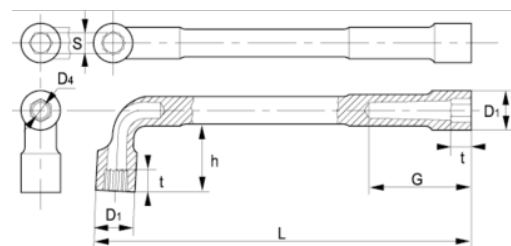

51-21-1

**Llave de tubo de dos bocas
6 x 12 (21 mm), con clip**

DETALLES DEL PRODUCTO

- Llave de tubo de dos bocas en L en dimensiones métricas
- Las llaves tienen una boca hexagonal y otra bi-hexagonal.
- Lado más largo: hexagonal.
- Lado más corta, para una mayor accesibilidad: bi-hexagonal.
- Acabado: cromado mate.
- Material: aleación de acero de alto rendimiento.
- Dureza: 42-50 HRC.
- Normas: ISO 1711, ISO 691 e ISO 2236.
- -1 blíster.

ATRIBUTOS DE PRODUCTO

Producto	S	D1	D4	G	h	t	L	
51-21-1	21 mm	30.5 mm	15 mm	55 mm	46 mm	21 mm	221 mm	470 g