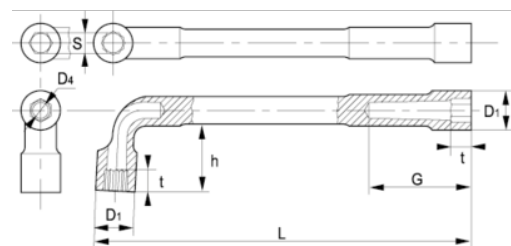

51-23-1

Llave de tubo de dos bocas 6 x 12 (23 mm), con clip

DETALLES DEL PRODUCTO

- Llave de tubo de dos bocas en L en dimensiones métricas
- Las llaves tienen una boca hexagonal y otra bi-hexagonal.
- Lado más largo: hexagonal.
- Lado más corta, para una mayor accesibilidad: bi-hexagonal.
- Acabado: cromado mate.
- Material: aleación de acero de alto rendimiento.
- Dureza: 42-50 HRC.
- Normas: ISO 1711, ISO 691 e ISO 2236.
- -1 blíster.

ATRIBUTOS DE PRODUCTO

Producto	S	D1	D4	G	h	t	L	
51-23-1	23 mm	33.5 mm	18 mm	64 mm	50.5 mm	23 mm	240 mm	650 g