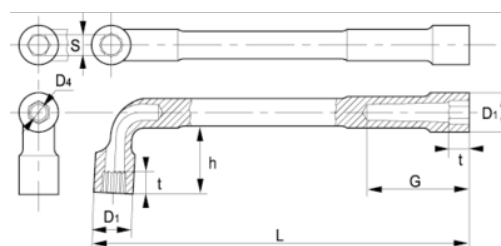

51-23-1

Llave de tubo de dos bocas 6 × 12
(23 mm), con clip

DETALLES DEL PRODUCTO

- Llave de tubo de dos bocas en L en dimensiones métricas
- Las llaves tienen una boca hexagonal y otra bi-hexagonal.
- Lado más largo: hexagonal.
- Lado más corta, para una mayor accesibilidad: bi-hexagonal.
- Acabado: cromado mate.
- Material: aleación de acero de alto rendimiento.
- Dureza: 42-50 HRC.
- Normas: ISO 1711, ISO 691 e ISO 2236.
- -1 blíster.

ATRIBUTOS DE PRODUCTO

Producto	S	D1	D4	G	h	t	L	
51-23-1	23 mm	33.5 mm	18 mm	64 mm	50.5 mm	23 mm	240 mm	650 g