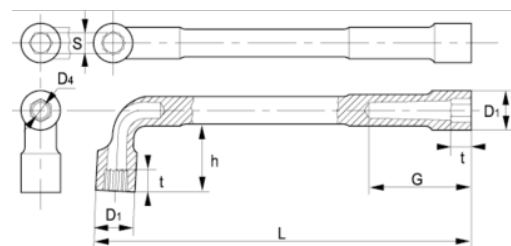

51-24-1

Llave de tubo de dos bocas 6 x 12 (24 mm), con clip

DETALLES DEL PRODUCTO

- Llave de tubo de dos bocas en L en dimensiones métricas
- Las llaves tienen una boca hexagonal y otra bi-hexagonal.
- Lado más largo: hexagonal.
- Lado más corta, para una mayor accesibilidad: bi-hexagonal.
- Acabado: cromado mate.
- Material: aleación de acero de alto rendimiento.
- Dureza: 42-50 HRC.
- Normas: ISO 1711, ISO 691 e ISO 2236.
- -1 blíster.

ATRIBUTOS DE PRODUCTO

Producto	S	D1	D4	G	h	t	L	
51-24-1	24 mm	34.5 mm	18 mm	67 mm	54 mm	24 mm	250 mm	630 g