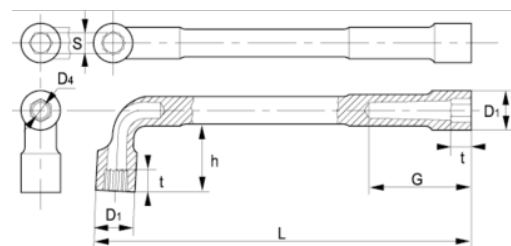

51-27-1

Llave de tubo de dos bocas 6 x 12 (27 mm), con clip

DETALLES DEL PRODUCTO

- Llave de tubo de dos bocas en L en dimensiones métricas
- Las llaves tienen una boca hexagonal y otra bi-hexagonal.
- Lado más largo: hexagonal.
- Lado más corta, para una mayor accesibilidad: bi-hexagonal.
- Acabado: cromado mate.
- Material: aleación de acero de alto rendimiento.
- Dureza: 42-50 HRC.
- Normas: ISO 1711, ISO 691 e ISO 2236.
- -1 blíster.

ATRIBUTOS DE PRODUCTO

Producto	S	D1	D4	G	h	t	L	
51-27-1	27 mm	38 mm	22 mm	73 mm	58 mm	27 mm	280 mm	990 g