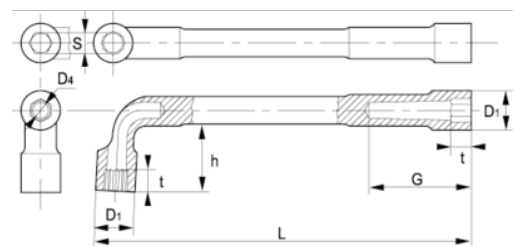

51-28-1

**Llave de tubo de dos bocas 6 × 12
(28 mm), con clip**

DETALLES DEL PRODUCTO

- Llave de tubo de dos bocas en L en dimensiones métricas
- Las llaves tienen una boca hexagonal y otra bi-hexagonal.
- Lado más largo: hexagonal.
- Lado más corta, para una mayor accesibilidad: bi-hexagonal.
- Acabado: cromado mate.
- Material: aleación de acero de alto rendimiento.
- Dureza: 42-50 HRC.
- Normas: ISO 1711, ISO 691 e ISO 2236.
- -1 blíster.

ATRIBUTOS DE PRODUCTO

Producto	S	D1	D4	G	h	t	L	
51-28-1	28 mm	39.5 mm	22 mm	75 mm	60 mm	28 mm	290 mm	1000 g