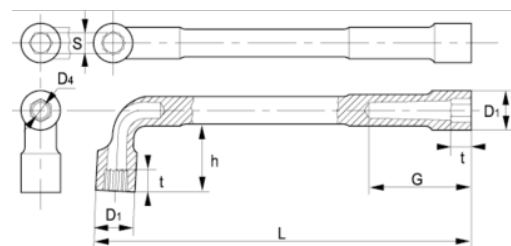

51-29-1

Llave de tubo de dos bocas 6 x 12 (29 mm), con clip

DETALLES DEL PRODUCTO

- Llave de tubo de dos bocas en L en dimensiones métricas
- Las llaves tienen una boca hexagonal y otra bi-hexagonal.
- Lado más largo: hexagonal.
- Lado más corta, para una mayor accesibilidad: bi-hexagonal.
- Acabado: cromado mate.
- Material: aleación de acero de alto rendimiento.
- Dureza: 42-50 HRC.
- Normas: ISO 1711, ISO 691 e ISO 2236.
- -1 blíster.

ATRIBUTOS DE PRODUCTO

Producto	S	D1	D4	G	h	t	L	
51-29-1	29 mm	41 mm	22 mm	76 mm	62 mm	29 mm	300 mm	1080 g