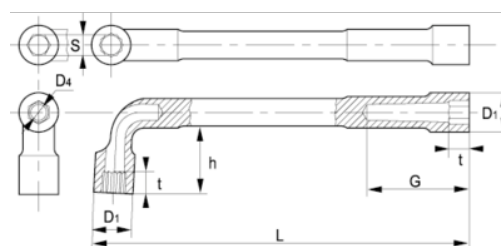

51-29-1

Llave de tubo de dos bocas 6 × 12
(29 mm), con clip

DETALLES DEL PRODUCTO

- Llave de tubo de dos bocas en L en dimensiones métricas
- Las llaves tienen una boca hexagonal y otra bi-hexagonal.
- Lado más largo: hexagonal.
- Lado más corta, para una mayor accesibilidad: bi-hexagonal.
- Acabado: cromado mate.
- Material: aleación de acero de alto rendimiento.
- Dureza: 42-50 HRC.
- Normas: ISO 1711, ISO 691 e ISO 2236.
- -1 blíster.

ATRIBUTOS DE PRODUCTO

Producto	S	D1	D4	G	h	t	L	
51-29-1	29 mm	41 mm	22 mm	76 mm	62 mm	29 mm	300 mm	1080 g