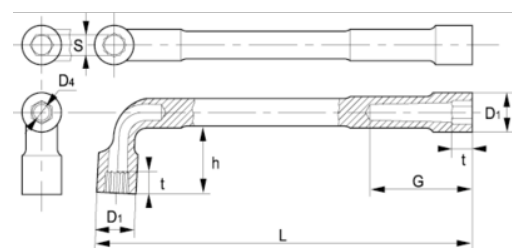

51-32-1

Llave de tubo de dos bocas 6 x 12 (32 mm), con clip

DETALLES DEL PRODUCTO

- Llave de tubo de dos bocas en L en dimensiones métricas
- Las llaves tienen una boca hexagonal y otra bi-hexagonal.
- Lado más largo: hexagonal.
- Lado más corta, para una mayor accesibilidad: bi-hexagonal.
- Acabado: cromado mate.
- Material: aleación de acero de alto rendimiento.
- Dureza: 42-50 HRC.
- Normas: ISO 1711, ISO 691 e ISO 2236.
- -1 blíster.

ATRIBUTOS DE PRODUCTO

Producto	S	D1	D4	G	h	t	L	
51-32-1	32 mm	44.5 mm	24 mm	88 mm	70 mm	31 mm	330 mm	1380 g