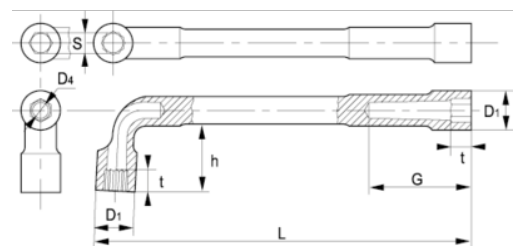

51-32-1

**Llave de tubo de dos bocas 6 × 12
(32 mm), con clip**

DETALLES DEL PRODUCTO

- Llave de tubo de dos bocas en L en dimensiones métricas
- Las llaves tienen una boca hexagonal y otra bi-hexagonal.
- Lado más largo: hexagonal.
- Lado más corta, para una mayor accesibilidad: bi-hexagonal.
- Acabado: cromado mate.
- Material: aleación de acero de alto rendimiento.
- Dureza: 42-50 HRC.
- Normas: ISO 1711, ISO 691 e ISO 2236.
- -1 blíster.

ATRIBUTOS DE PRODUCTO

Producto	S	D1	D4	G	h	t	L	
51-32-1	32 mm	44.5 mm	24 mm	88 mm	70 mm	31 mm	330 mm	1380 g