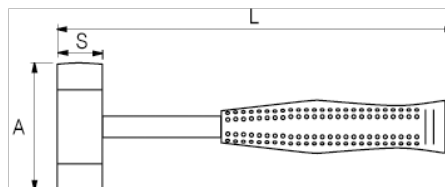

529021

Maza con boca de nailon y mango de metal, 28 mm

### DETALLES DEL PRODUCTO

- Maza con boca de nailon.
- Mango de metal.
- Mango de goma.
- Embalaje industrial.

### ATRIBUTOS DE PRODUCTO

Producto	<b>S</b>	<b>A</b>	<b>L</b>	
529021	28 mm	80 mm	255 mm	325 g