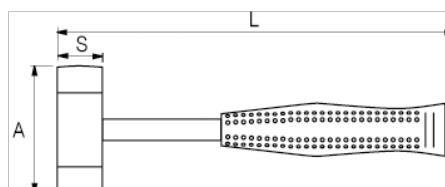

529031

**Maza con boca de nailon y mango de metal, 35 mm**

#### DETALLES DEL PRODUCTO

- Maza con boca de nailon.
- Mango de metal.
- Mango de goma.
- Embalaje industrial.

#### ATRIBUTOS DE PRODUCTO

Producto	<b>S</b>	<b>A</b>	<b>L</b>	
529031	35 mm	100 mm	285 mm	650 g