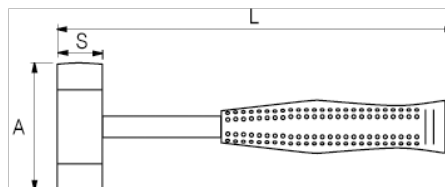

529031

Maza con boca de nailon y mango de metal, 35 mm

### DETALLES DEL PRODUCTO

- Maza con boca de nailon.
- Mango de metal.
- Mango de goma.
- Embalaje industrial.

### ATRIBUTOS DE PRODUCTO

Producto	<b>S</b>	<b>A</b>	<b>L</b>	
529031	35 mm	100 mm	285 mm	650 g