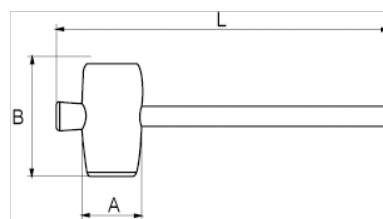

529251

Maza de goma con mango de madera, 55 mm

DETALLES DEL PRODUCTO

- Maza de goma.
- Para suelos y paredes.
- Mango de madera.
- cabeza de goma.
- Embalaje industrial.

ATRIBUTOS DE PRODUCTO

Producto	A	B	L	
529251	55 mm	90 mm	320 mm	250 g