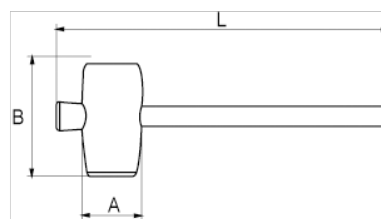

529261

Maza de goma con mango de madera, 65 mm

DETALLES DEL PRODUCTO

- Maza de goma.
- Para suelos y paredes.
- Mango de madera.
- cabeza de goma.
- Embalaje industrial.

ATRIBUTOS DE PRODUCTO

Producto	A	B	L	
529261	65 mm	115 mm	340 mm	440 g