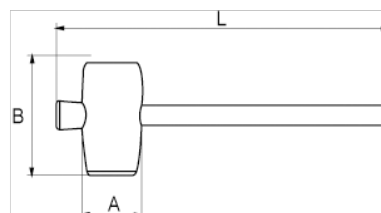

529261

Maza de goma con mango de madera,  
65 mm

#### ATRIBUTOS DE PRODUCTO

Producto	A	B	L	
529261	65 mm	115 mm	340 mm	440 g