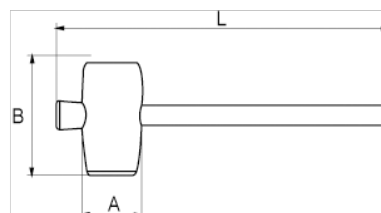

529271

Maza de goma con mango de madera,
75 mm

DETALLES DEL PRODUCTO

- Maza de goma.
- Para suelos y paredes.
- Mango de madera.
- cabeza de goma.
- Embalaje industrial.

ATRIBUTOS DE PRODUCTO

Producto	A	B	L	
529271	75 mm	125 mm	360 mm	600 g