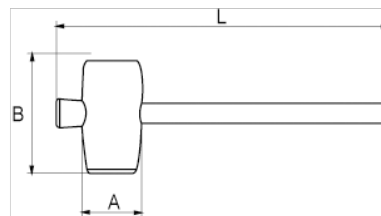

## Maza de goma con mango de madera, 90 mm

### ATRIBUTOS DE PRODUCTO

Producto	<b>A</b>	<b>B</b>	<b>L</b>	 <b>g</b>
529291	90 mm	139 mm	360 mm	720 g