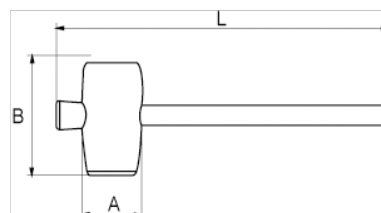

529291

Maza de goma con mango de madera,
90 mm

DETALLES DEL PRODUCTO

- Maza de goma.
- Para suelos y paredes.
- Mango de madera.
- cabeza de goma.
- Embalaje industrial.

ATRIBUTOS DE PRODUCTO

Producto	A	B	L	 g
529291	90 mm	139 mm	360 mm	720 g