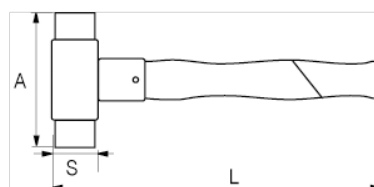

529611

Maza antirrebote con mango de madera, 35 mm

DETALLES DEL PRODUCTO

- Maza antirrebote.
- Bocas de nailon extensibles.
- El golpe es absorbido por el martillo y no por la mano del usuario.
- El mango está acoplado a la cabeza mediante un pasador.
- Mango de madera de nogal de alta calidad.
- Embalaje industrial.

ATRIBUTOS DE PRODUCTO

Producto	S	A	L	 g
529611	35 mm	115 mm	370 mm	500 g