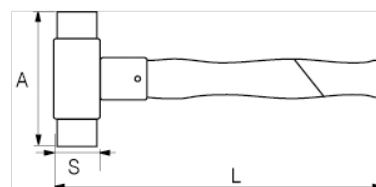

529611

Maza antirrebote con mango de madera, 35 mm

DETALLES DEL PRODUCTO

- Maza antirrebote.
- Bocas de nailon extensibles.
- El golpe es absorbido por el martillo y no por la mano del usuario.
- El mango está acoplado a la cabeza mediante un pasador.
- Mango de madera de nogal de alta calidad.
- Embalaje industrial.

ATRIBUTOS DE PRODUCTO

Producto	S	A	L	 g
529611	35 mm	115 mm	370 mm	500 g