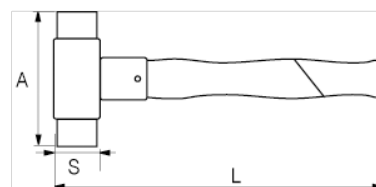

529621

Maza antirrebote con mango de madera, 50 mm

## DETALLES DEL PRODUCTO

- Maza antirrebote.
- Bocas de nailon extensibles.
- El golpe es absorbido por el martillo y no por la mano del usuario.
- El mango está acoplado a la cabeza mediante un pasador.
- Mango de madera de nogal de alta calidad.
- Embalaje industrial.

## ATRIBUTOS DE PRODUCTO

Producto	<b>S</b>	<b>A</b>	<b>L</b>	 g
529621	50 mm	120 mm	390 mm	1000 g