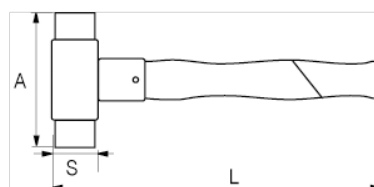

## Maza antirrebote con mango de madera, 60 mm

### DETALLES DEL PRODUCTO

- Maza antirrebote.
- Bocas de nailon extensibles.
- El golpe es absorbido por el martillo y no por la mano del usuario.
- El mango está acoplado a la cabeza mediante un pasador.
- Mango de madera de nogal de alta calidad.
- Embalaje industrial.

### ATRIBUTOS DE PRODUCTO

Producto	<b>S</b>	<b>A</b>	<b>L</b>	 g
529631	60 mm	125 mm	420 mm	1560 g