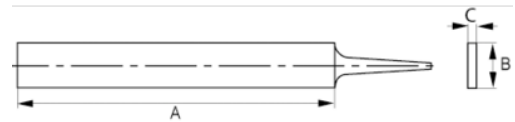

534291

**Lima plana con picado doble  
entrefino y cantos paralelos, 8"**

DETALLES DEL PRODUCTO

- Cantos y superficies paralelos.
- Para trabajar en aceros para herramientas de alta aleación.
- El cómodo mango bi-componente proporciona un excelente agarre.
- Superficies con picado doble, un canto sin picado y un canto con picado sencillo.
- Tipo de picado: 1 = basto, 2 = doble.

ATRIBUTOS DE PRODUCTO

Producto	A	B	C				
534291	200 mm	20 mm	5 mm	2	15	38	200 g