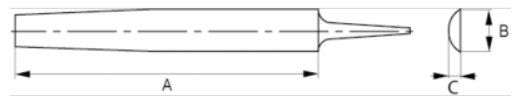

534371

Lima de media caña con picado doble entrefino, 6"

DETALLES DEL PRODUCTO

- Para limar superficies cóncavas y planas, así como grandes agujeros.
- El cómodo mango bi-componente proporciona un excelente agarre.
- Cantos de la punta y superficies cónicos.
- Superficie con picado doble y canto sin picado.
- Tipo de picado: 1 = basto, 2 = doble.

ATRIBUTOS DE PRODUCTO

Producto	A	B	C				
534371	150 mm	16 mm	4.5 mm	2	17	43	100 g