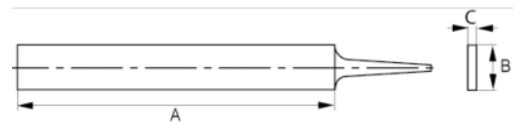

534571

Lima plana con picado basto y cantos paralelos, 8"

DETALLES DEL PRODUCTO

- Para trabajar en aceros para herramientas de alta aleación.
- Cantos y superficies paralelos.
- El cómodo mango bi-componente proporciona un excelente agarre.
- Superficies con picado doble, un canto sin picado y un canto con picado sencillo.
- Tipo de picado: 1 = basto, 2 = doble.

ATRIBUTOS DE PRODUCTO

Producto	A	B	C				
534571	200 mm	20 mm	5 mm	1	10	25	200 g