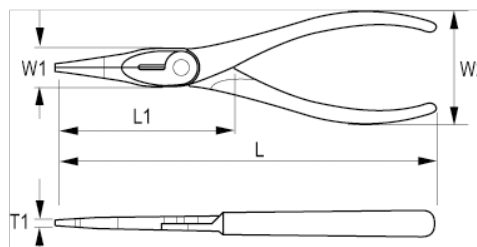

612-200-1

**Alicates de boca semirredonda recta con mangos bi-material, 200 mm**

### DETALLES DEL PRODUCTO

- Alicates de boca semirredonda.
- Con filo de corte templado por inducción para alambres blandos y duros.
- Mangos: bi-materiales y de agarre suave que proporcionan comodidad y control.
- Acabado: pulido.
- Material: Aleación de acero de alto rendimiento.
- Dureza máx. del filo de corte: 58-65 HRC.
- Norma: ISO 5745.
- Capacidad de corte máx.: 1- alambre de cobre, 2- alambre de dureza media.

### ATRIBUTOS DE PRODUCTO

Producto	L	L1	W1	W2	T1			
612-200-1	201 mm	78 mm	18 mm	50 mm	10.5 mm	1.6 mm	1.0 mm	180 g