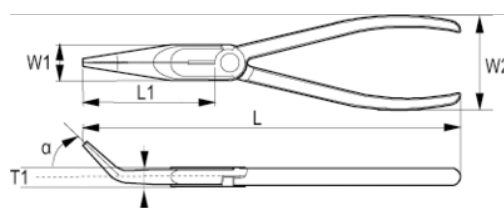

613-200-1

Alicates de boca semirredonda curvada con mangos bi-material, 200 mm

DETALLES DEL PRODUCTO

- Alicates de boca semirredonda con punta curvada.
- Con punta curvada a 45° .
- Con filo de corte templado por inducción para cables blandos y duros.
- Mangos: bi-materiales y de agarre suave que proporcionan comodidad y control.
- Acabado: pulido.
- Material: Aleación de acero de alto rendimiento.
- Dureza máx. del filo de corte: 58-65 HRC.
- Norma: ISO 5745.
- Capacidad de corte máx.: 1- alambre de cobre, 2- alambre de dureza media.

ATRIBUTOS DE PRODUCTO

Producto	L	L1	W1	W2	T1			
613-200-1	197 mm	74 mm	18 mm	50 mm	10.5 mm	1.6 mm	1.0 mm	180 g