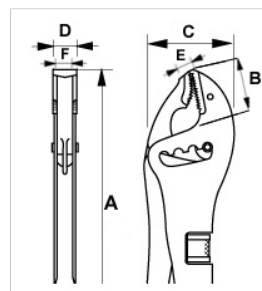

647-235-1

**Mordaza grip con 4 posiciones,
235 mm**

DETALLES DEL PRODUCTO

- Acabado cromado para garantizar una buena protección antioxidación.
- Forma: mordazas planas y convexas que pueden ajustarse en 4 posiciones diferentes para una capacidad de agarre mayor.
- Aplicación: admite perfiles en L, T y U.
- Embalaje en blíster.

ATRIBUTOS DE PRODUCTO

Producto	A	B	C	D	E	F	
647-235-1	235 mm	37 mm	59 mm	17 mm		15 mm	540 g