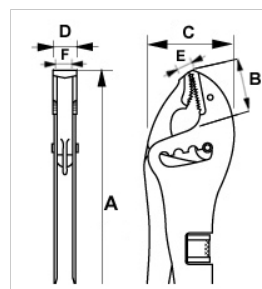

647-250-1

Mordaza grip de boca larga con 4 posiciones, 255 mm

DETALLES DEL PRODUCTO

- Acabado cromado para garantizar una buena protección antioxidación.
- Forma: mordazas planas y convexas que pueden ajustarse en 4 posiciones diferentes para una capacidad de agarre mayor.
- Mordazas extralargas con el doble de capacidad de agarre que el modelo estándar.
- Aplicación: admite perfiles en L, T y U.
- Embalaje en blíster.

ATRIBUTOS DE PRODUCTO

Producto	A	B	C	D	E	F	
647-250-1	255 mm	67 mm	64 mm	17 mm		15 mm	650 g