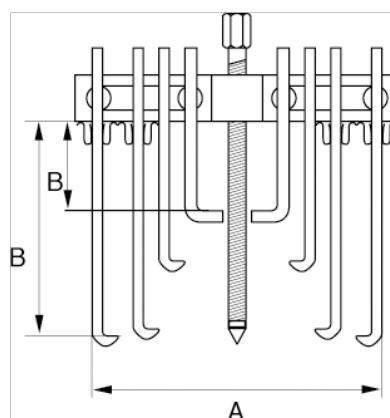

713001

**Extractor de varias garras,
173 × 140**

DETALLES DEL PRODUCTO

- Puede usarse como extractor interno y externo.
- Se pueden acoplar dos o más patas en línea para obtener un mayor alcance.

ATRIBUTOS DE PRODUCTO

Producto	A	B		
713001	20-173 mm		5 to	2700 g