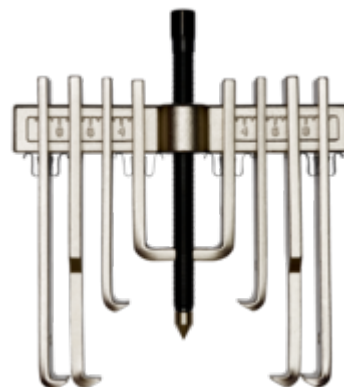

713001

**Extractor de varias garras,
173 × 140**

DETALLES DEL PRODUCTO

- Puede usarse como extractor interno y externo.
- Se pueden acoplar dos o más patas en línea para obtener un mayor alcance.

ATRIBUTOS DE PRODUCTO

Producto	A	B		
713001	20-173 mm		5 to	2700 g