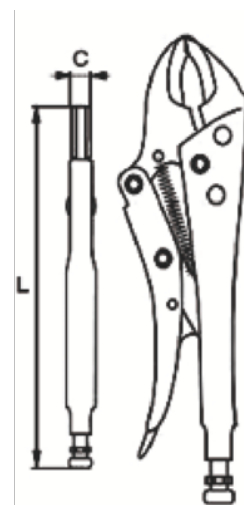

648-250-1

Mordaza grip con mordazas curvadas suaves, 250 mm

DETALLES DEL PRODUCTO

- Mordazas curvadas con cortador.
- Forma: mordazas curvadas universales.
- Mango bi-componente de agarre suave.

ATRIBUTOS DE PRODUCTO

Producto	Apertura de la mordaza, mm	L	C	
648-250-1	48 mm	225 mm	10.5 mm	525 g