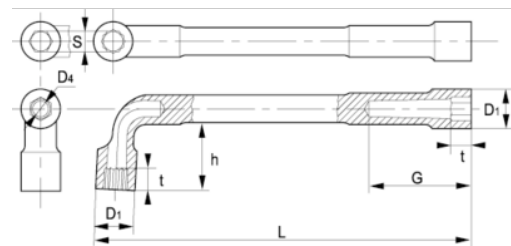

52-07-1

Llave de tubo hexagonal de dos bocas 7 mm, co, clip

DETALLES DEL PRODUCTO

- Llave de tubo de dos bocas en L en dimensiones métricas
- Las llaves tienen dos bocas hexagonales.
- Acabado: cromado mate.
- Material: aleación de acero de alto rendimiento.
- Dureza: 42-50 HRC.
- Normas: ISO 1711, ISO 691 e ISO 2236.
- -1 blíster.

ATRIBUTOS DE PRODUCTO

Producto	S	D1	D4	G	h	t	L	g
52-07-1	7 mm	11 mm	4.5 mm	22 mm	17.5 mm	7 mm	106 mm	40 g